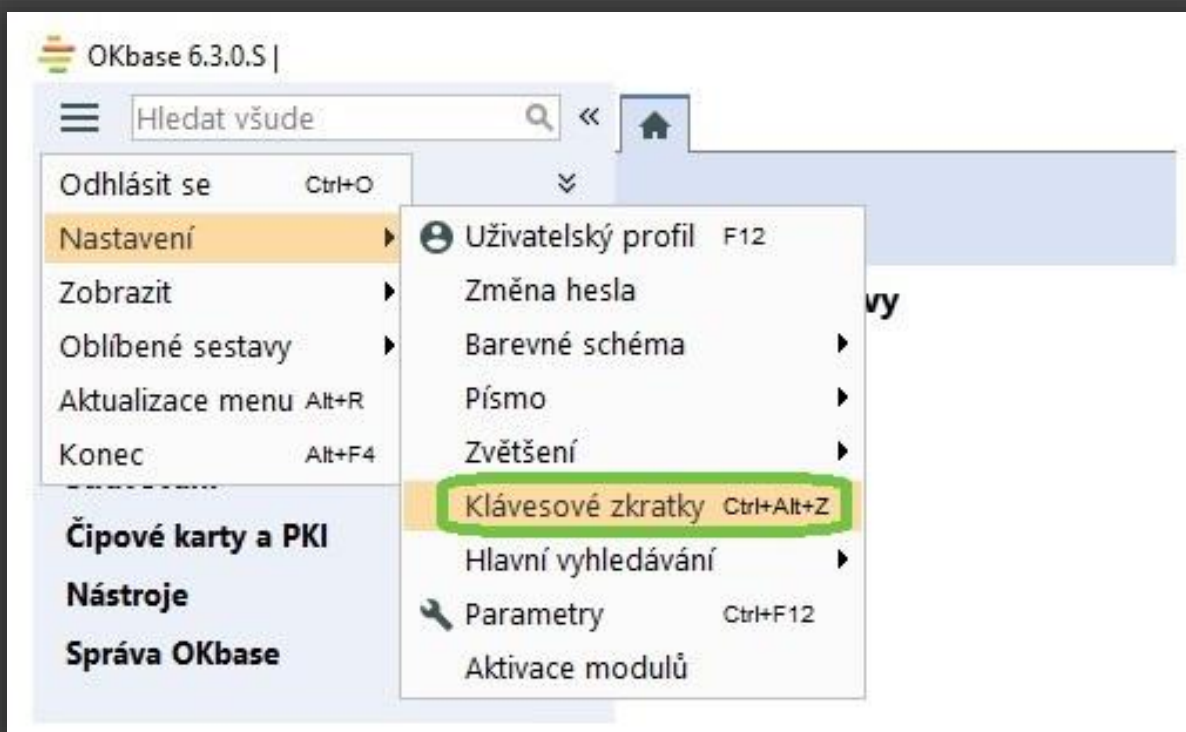

# Jak na klávesové zkratky?

Zajímá vás, jaká funkce je v aplikaci OKbase (BK) ukryta pod klávesou **F5**?

A zkoušeli jste zmáčknout **Ctrl + Alt + Z**?

- Uvidíte přehled programových zkratk včetně vysvětlení funkce.
- Můžete si vytvořit své vlastní klávesové zkratky.
- Spravujte své zkratky, nevyhovující můžete upravit nebo smazat.