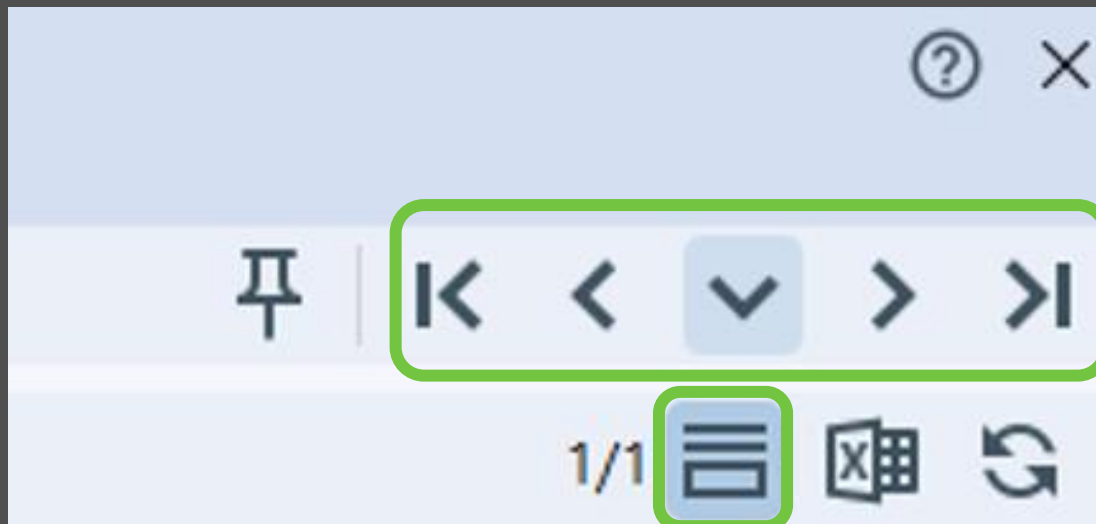

K čemu jsou zobáčky a harmonika?

Tyto ikony najdete v nástrojové liště v pravém horním rohu některých seznamů a sestav.

- Víte, co dělají?

harmonika – zobrazí **náhledové okno** s informacemi z označeného řádku.

Někdy díky tomu nemusíte rozklikávat detail položky.

zobáček dolů – zobrazí seznam, ze kterého si můžete vybrat **jiný záznam**.

Ušetří vám zbytečné zavírání aktuální karty.

předchozí / následující záznam
v tabulce