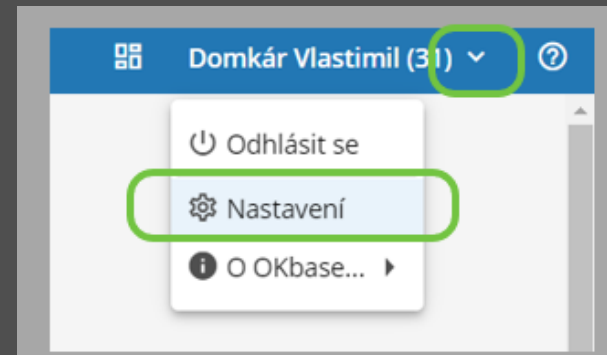

Rychlé přihlašování do mobilních aplikací

Terminál OKbase
Směny OKbase

**Na vstupní stránce
obou aplikací vás nově
uvítá čtečka QR kódu**

Kde svůj QR kód najdete?

Ve webové samoobsluze vyberte **Nastavení**

a v záložce **Přihlášení** sjedte úplně dolů

- Naskenováním QR kódu se vám předvyplní správné uživatelské jméno i adresa vašeho aplikačního serveru OKbase
- Doplníte jen své osobní heslo

- Přihlásit se můžete i postaru, tj. ručním vyplněním údajů, stačí kliknout na „Vyplnit přihlašovací údaje“.