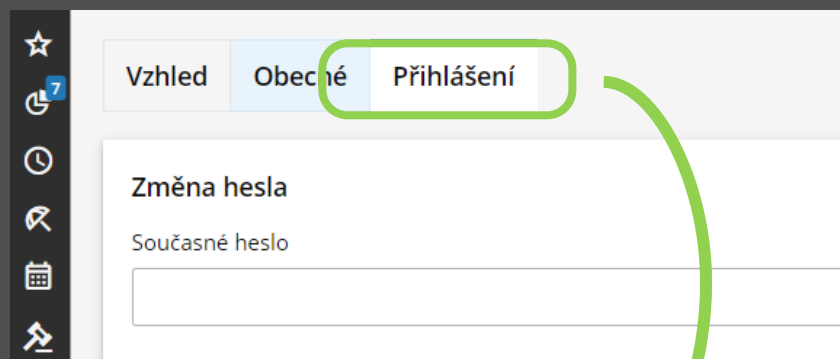

Rychlé přihlašování do mobilních aplikací

Terminál OKbase
Směny OKbase

**Na vstupní stránce
obou aplikací vás nově
uvítá čtečka QR kódu**

Kde svůj QR kód najdete?

Ve webové samoobsluze vyberte **Nastavení**

a v záložce **Přihlášení** sjedte úplně dolů

- Naskenováním QR kódu se vám předvyplní správné uživatelské jméno i adresa vašeho aplikačního serveru OKbase
- Doplníte jen své osobní heslo

- Přihlásit se můžete i postaru, tj. ručním vyplněním údajů, stačí kliknout na „Vyplnit přihlašovací údaje“.