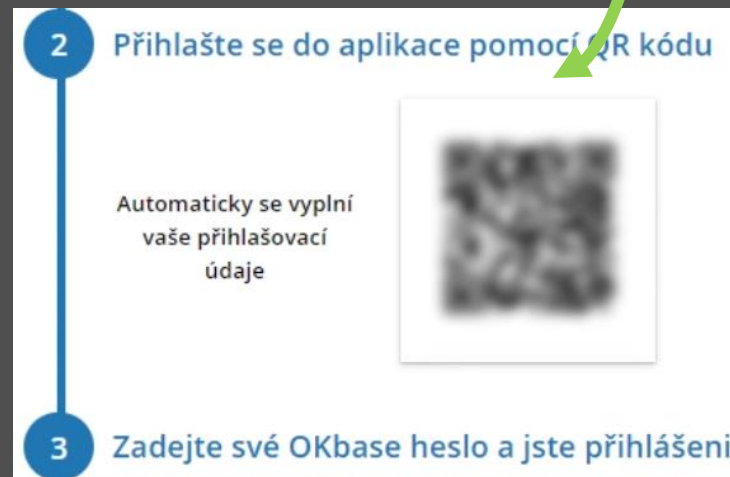

Rychlé přihlašování do mobilních aplikací

Terminál OKbase
Směny OKbase

**Na vstupní stránce
obou aplikací vás nově
uvítá čtečka QR kódu**

Kde svůj QR kód najdete?

Ve webové samoobsluze vyberte **Nastavení**

a v záložce **Přihlášení** sjedte úplně dolů

- Naskenováním QR kódu se vám předvyplní správné uživatelské jméno i adresa vašeho aplikačního serveru OKbase
- Doplníte jen své osobní heslo

- Přihlásit se můžete i postaru, tj. ručním vyplněním údajů, stačí kliknout na „Vyplnit přihlašovací údaje“.